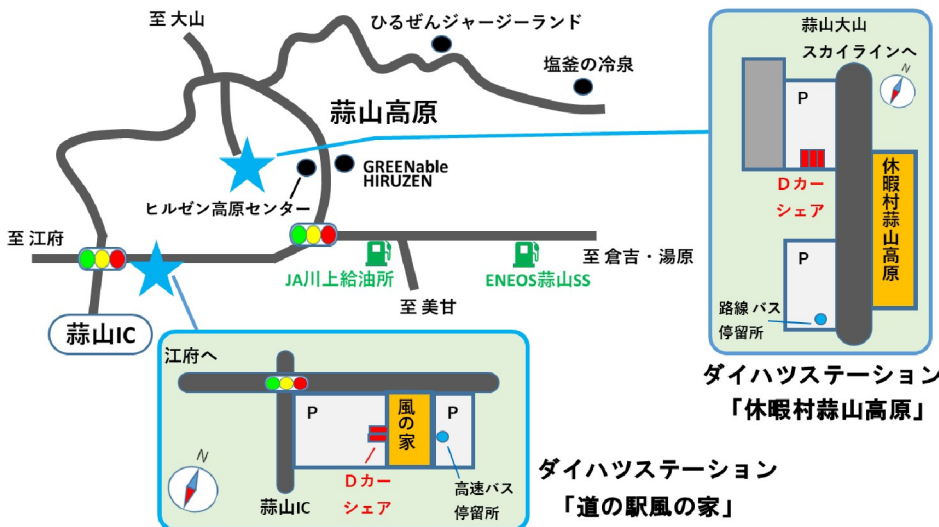

#### 3.ご利用終了(返却)

出発のステーションに返却。専用アプリを使いドアを施錠。

### ダイハツステーション MAP